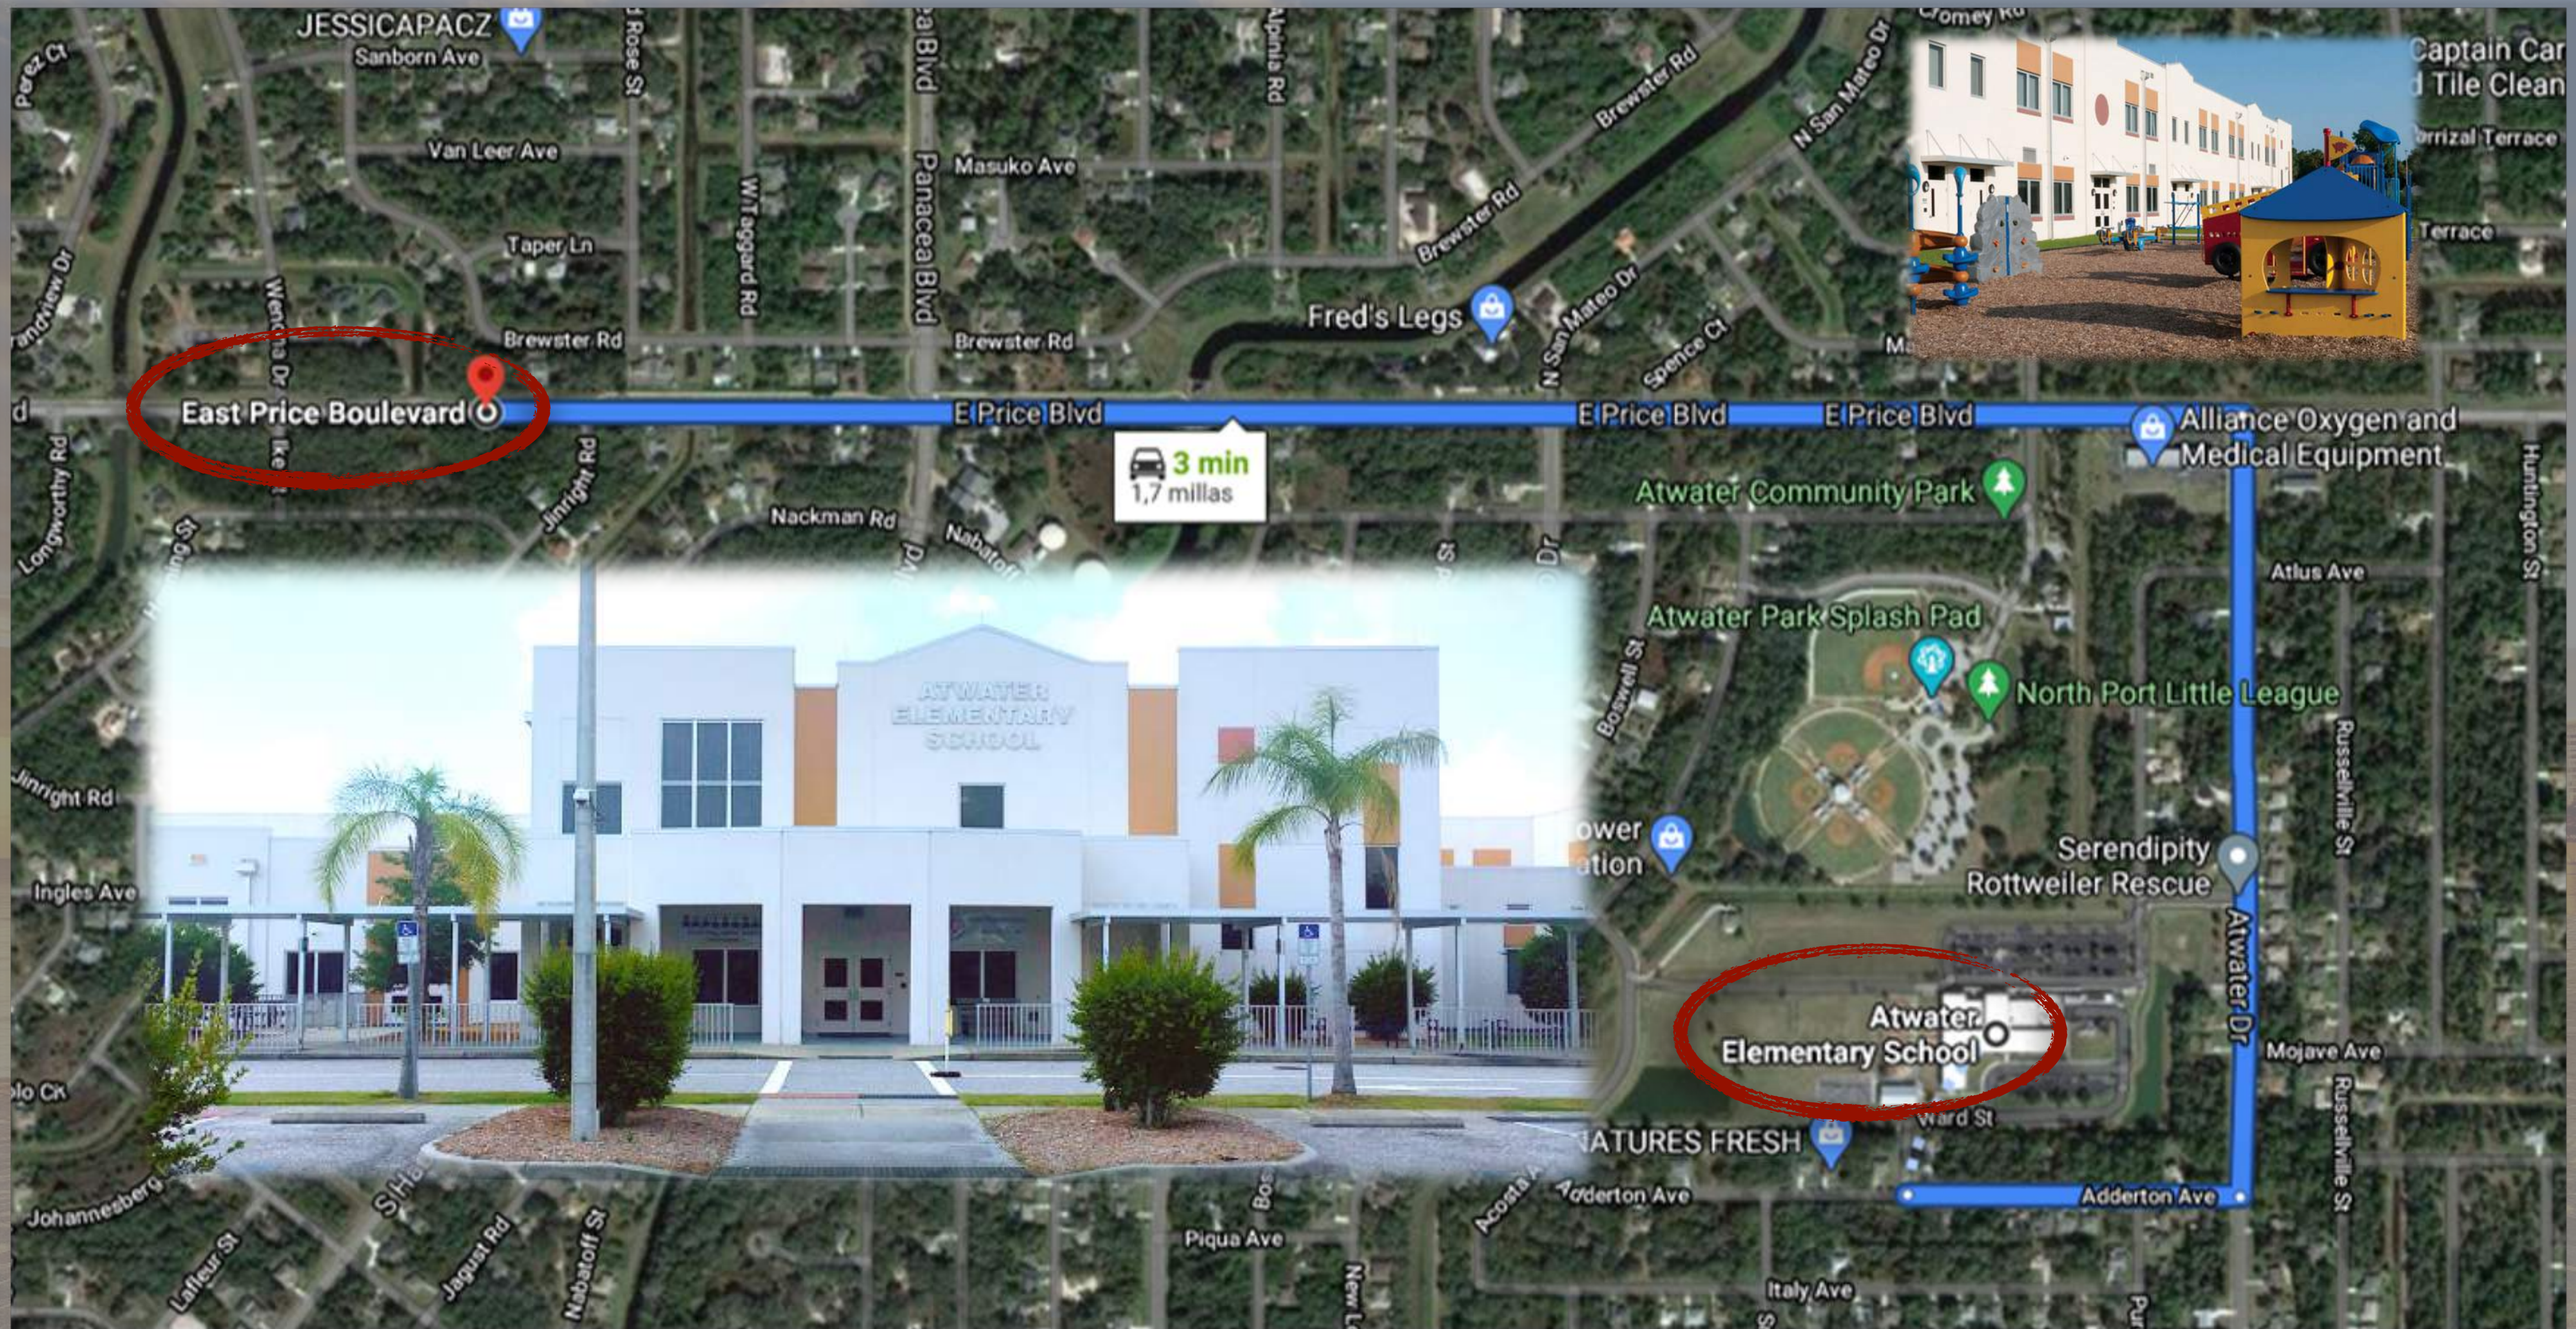

East Price Boulevard

3 min
1.7 millas

Atwater Elementary School