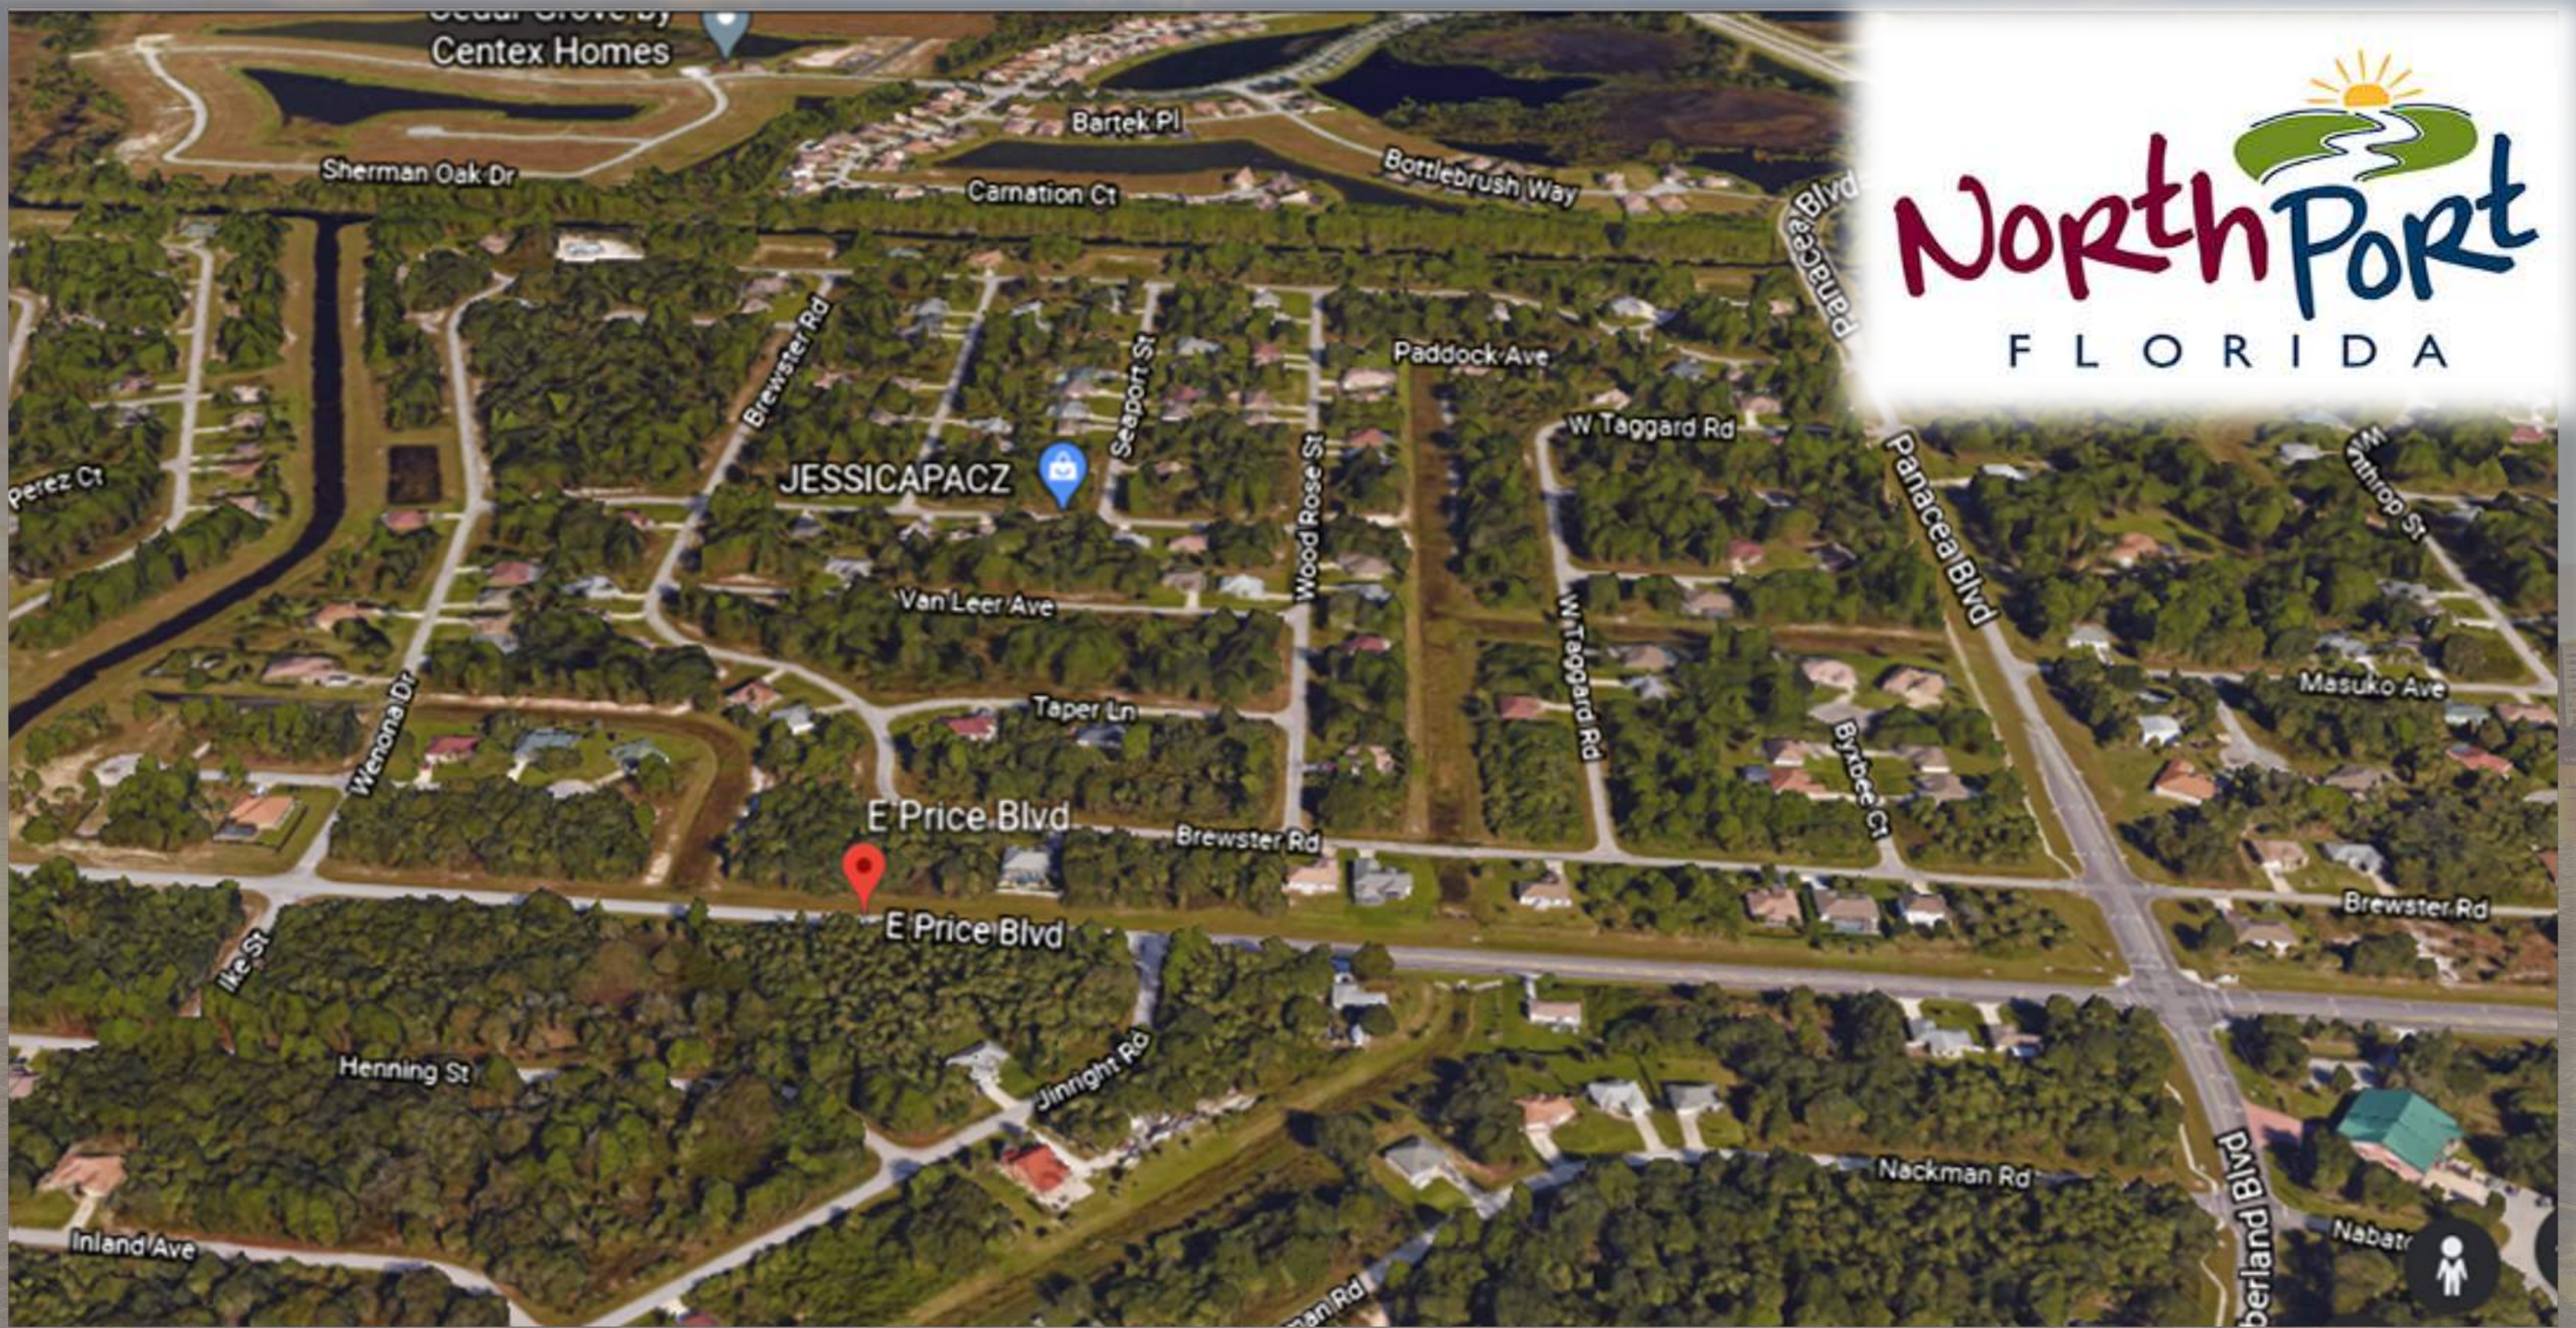

UBICADO EN UNA ZONA DE DESARROLLO